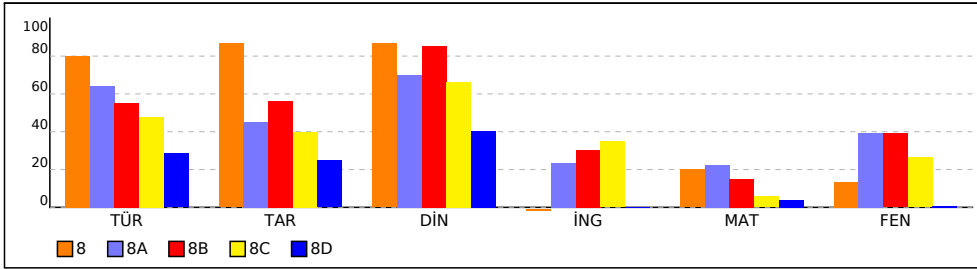

OKUL NET LİSTESİ (Puan-1 sıralı)

										KATILIMLAR																						
İL		İLÇE		OKUL				SINAV ADI				OKUL	İLÇE	İL	GENEL																	
YOZGAT		SORGUN		Agâhefendi Ortaokulu				8. SINIF 3.DENEME				49	243	470	10447																	
Sıra	Ö.No	İsim	Sınıf	Sözel (TÜR)			Sözel (TAR)			Sözel (DİN)			Sözel (İNG)			Sayısal (MAT)			Sayısal (FEN)													
				Türkçe			Tarih			Din K.ve A.B.			İngilizce			Matematik			Fen			Toplam			LGS			Dereceler				
				D	Y	N	D	Y	N	D	Y	N	D	Y	N	D	Y	N	D	Y	N	D	Y	N	D	Y	N	Puanı	Snf	Okul	İlçe	İl
Genel Ortalama				14	5	12,36	7	3	5,76	8	2	7,53	6	3	5,26	9	6	6,95	12	6	9,99	56	23	47,85	293,300							
Okul Ortalaması				11	6	9,57	5	3	4,57	8	2	6,95	3	3	2,57	4	6	2,23	8	6	5,41	40	25	31,30	212,510							
48	0		8D	3	4	1,67				2	6	0,00	1	1	0,67							6	11	2,34	109,637			11	48	233	447	9996
49	97		8D	1	4	-0,33	1	5	-0,67	5	4	3,67	1	1	0,67	1	4	-0,33	2	5	0,33	11	23	3,34	104,363			12	49	236	451	10072

NET ORTALAMALARINA GÖRE KIYASLAMA

PUAN ORT. GÖRE KIYAS

NET ORTALAMASINA GÖRE ŞUBE KARŞILAŞTIRMA

PUANA GÖRE ŞUBE KIYAS