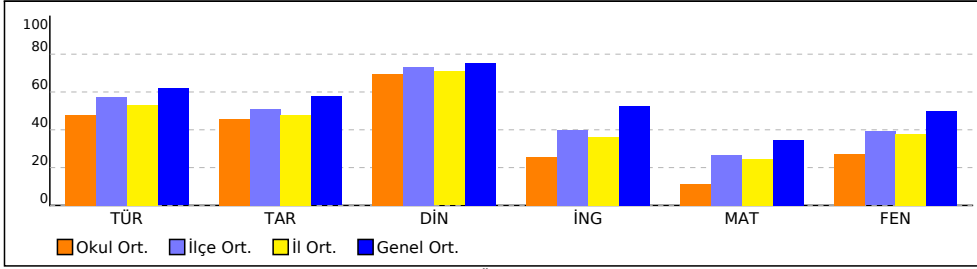

OKUL NET LİSTESİ (Puan-1 sıralı)

										KATILIMLAR																							
İL		İLÇE		OKUL				SINAV ADI				OKUL	İLÇE	İL	GENEL																		
YOZGAT		SORGUN		Agâhefendi Ortaokulu				8. SINIF 3.DENEME				49	243	470	10447																		
Sıra	Ö.No	İsim	Sınıf	Sözel (TÜR)			Sözel (TAR)			Sözel (DİN)			Sözel (İNG)			Sayısal (MAT)			Sayısal (FEN)														
				Türkçe			Tarih			Din K.ve A.B.			İngilizce			Matematik			Fen			Toplam			LGS			Dereceler					
				D	Y	N	D	Y	N	D	Y	N	D	Y	N	D	Y	N	D	Y	N	D	Y	N	D	Y	N	Puanı	Snf	Okul	İlçe	İl	Genel
Genel Ortalama				14	5	12,36	7	3	5,76	8	2	7,53	6	3	5,26	9	6	6,95	12	6	9,99	56	23	47,85	293,300								
Okul Ortalaması				11	6	9,57	5	3	4,57	8	2	6,95	3	3	2,57	4	6	2,23	8	6	5,41	40	25	31,30	212,510								
48	0		8D	3	4	1,67				2	6	0,00	1	1	0,67							6	11	2,34	109,637			11	48	233	447	9996	
49	97		8D	1	4	-0,33	1	5	-0,67	5	4	3,67	1	1	0,67	1	4	-0,33	2	5	0,33	11	23	3,34	104,363			12	49	236	451	10072	

NET ORTALAMALARINA GÖRE KIYASLAMA