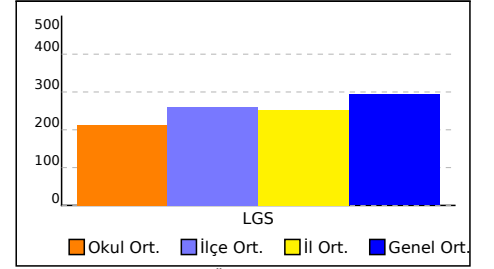

OKUL NET LİSTESİ (Puan-1 sıralı)

										KATILIMLAR																						
İL		İLÇE		OKUL				SINAV ADI				OKUL	İLÇE	İL	GENEL																	
YOZGAT		SORGUN		Agâhefendi Ortaokulu				8. SINIF 3.DENEME				49	243	470	10447																	
Sıra	Ö.No	İsim	Sınıf	Sözel (TÜR)			Sözel (TAR)			Sözel (DİN)			Sözel (İNG)			Sayısal (MAT)			Sayısal (FEN)													
				Türkçe			Tarih			Din K.ve A.B.			İngilizce			Matematik			Fen			Toplam			LGS			Dereceler				
				D	Y	N	D	Y	N	D	Y	N	D	Y	N	D	Y	N	D	Y	N	D	Y	N	D	Y	N	Puanı	Snf	Okul	İlçe	İl
Genel Ortalama				14	5	12,36	7	3	5,76	8	2	7,53	6	3	5,26	9	6	6,95	12	6	9,99	56	23	47,85	293,300							
Okul Ortalaması				11	6	9,57	5	3	4,57	8	2	6,95	3	3	2,57	4	6	2,23	8	6	5,41	40	25	31,30	212,510							
48	0		8D	3	4	1,67				2	6	0,00	1	1	0,67							6	11	2,34	109,637			11	48	233	447	9996
49	97		8D	1	4	-0,33	1	5	-0,67	5	4	3,67	1	1	0,67	1	4	-0,33	2	5	0,33	11	23	3,34	104,363			12	49	236	451	10072

NET ORTALAMALARINA GÖRE KIYASLAMA

PUAN ORT. GÖRE KIYAS

NET ORTALAMASINA GÖRE ŞUBE KARŞILAŞTIRMA

PUANA GÖRE ŞUBE KIYAS