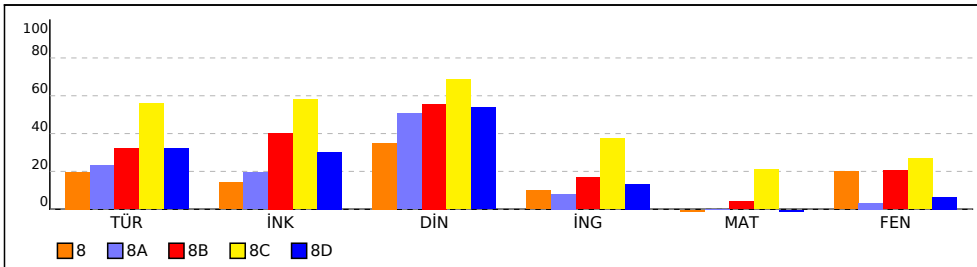

NET ORTALAMASINA GÖRE ŞUBE KARŞILAŞTIRMA