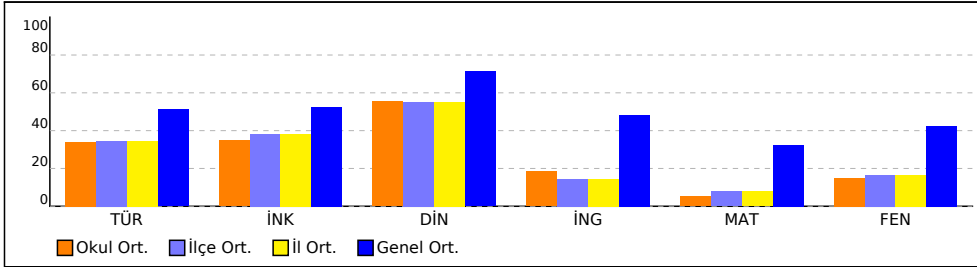

NET ORTALAMALARINA GÖRE KIYASLAMA